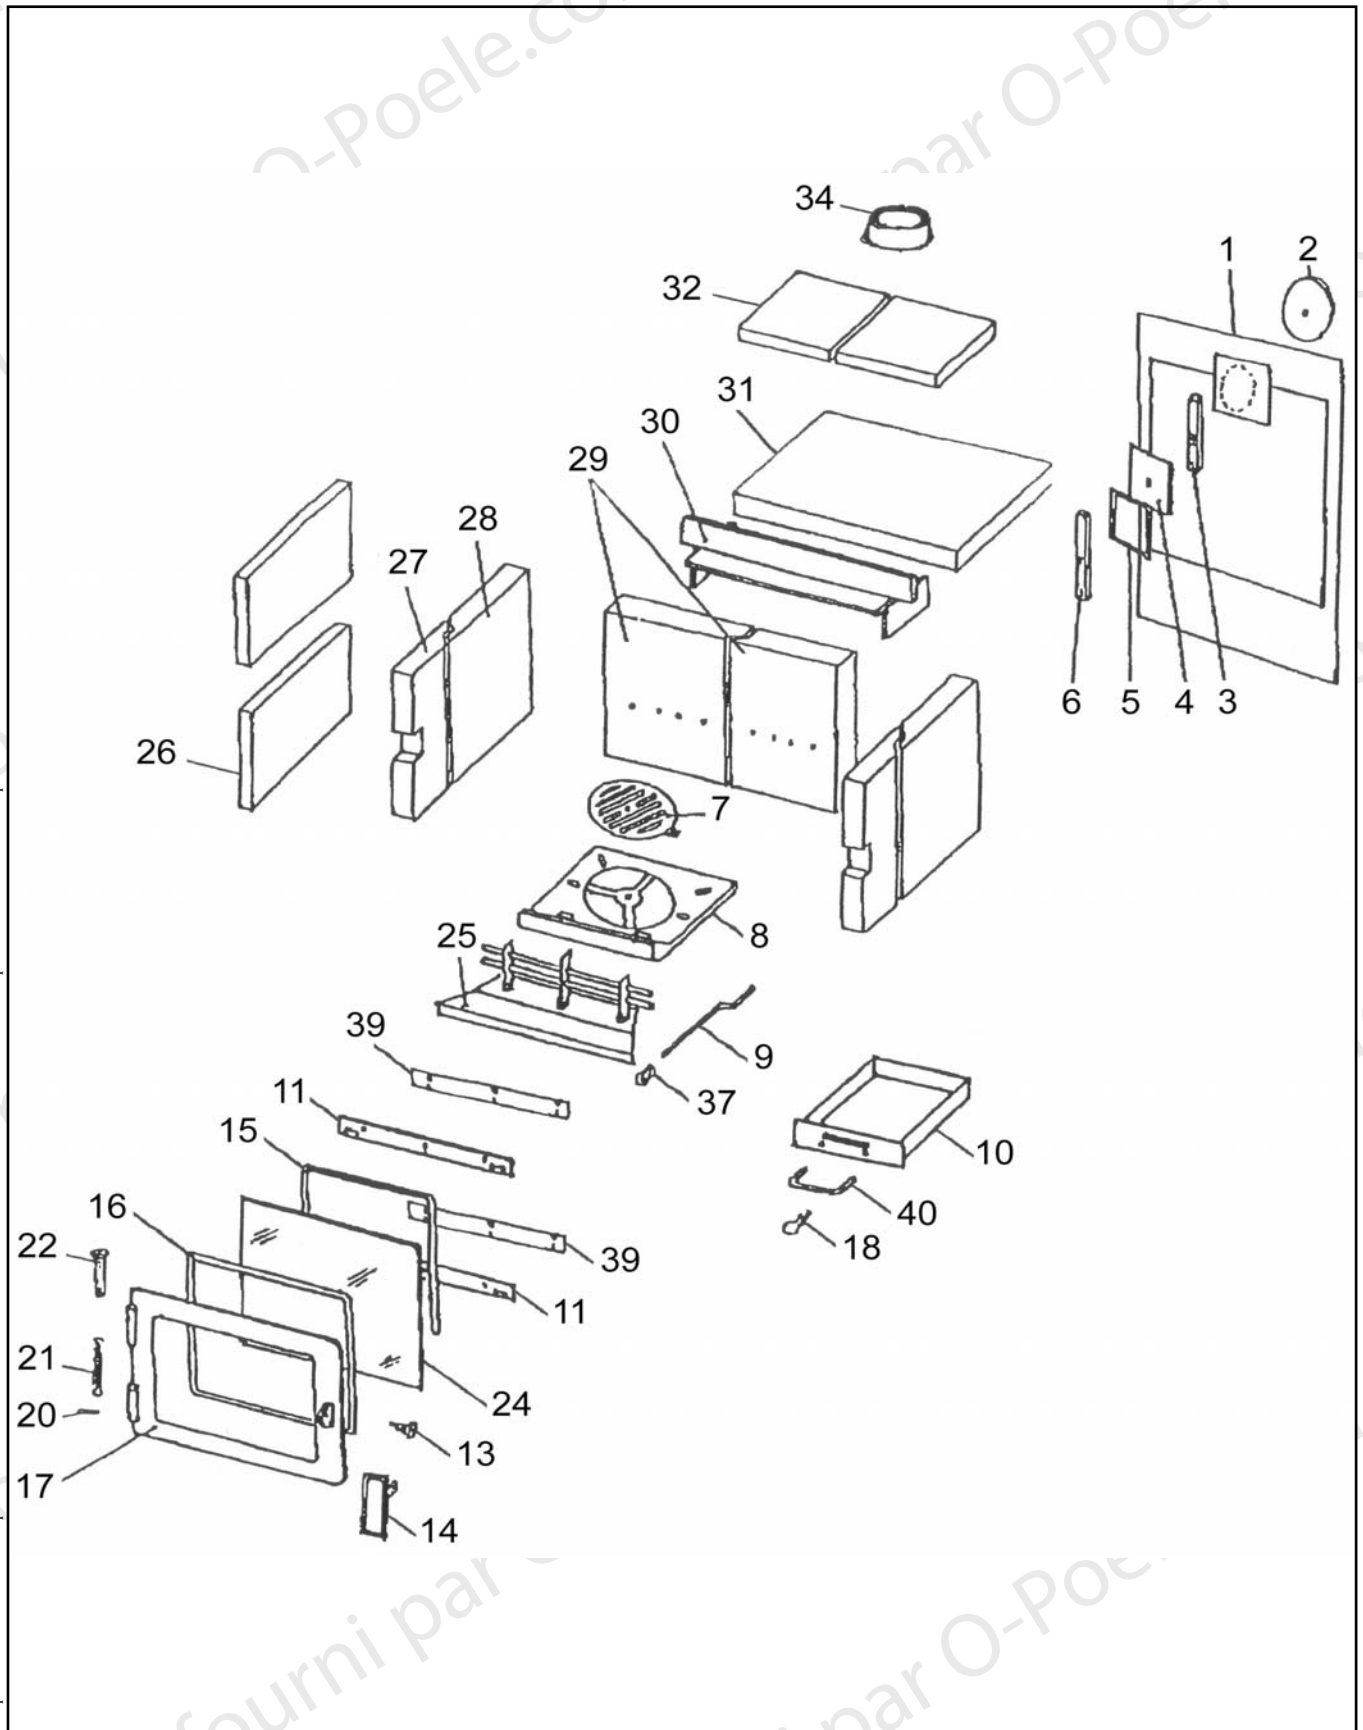

EclatéDate d'application : 01.07.03
Indice A**POELE A BOIS "ADELIE" - 7 KW
ROUGE C07713.03 - BLEU C07713.04**

Eclaté

 Date d'application : 01.07.03
 Indice A

POELE A BOIS "ADELIE" - 7 KW
ROUGE C07713.03 - BLEU C07713.04

REP.	DESIGNATION	REF. PIECE	1ère URG	REP.	DESIGNATION	REF. PIECE	1ère URG
1	Habillage arrière	D0025038		31	Brique de dessus de foyer	D0025012	X
2	Obturateur	D0024888		32	Plaque de niche - bordeaux A	D0025036	
3	Etrier d'obturateur	D0024890			Plaque de niche - bleue B	D0025037	
4	Plaque de couverture	D0024891		34	Buse - Ø150	D0025008	
5	Joint d'étanchéité - Ø6	D0024892		37	Bouton de tige de décrochage	D0025017	
6	Etrier de plaque de couverture	D0024893		39	Support de verre	D0025033	
7	Grille de décrochage	D0024895	X	40	Poignée de cendrier	D0025042	
8	Support de grille de décrochage	D0024894					
9	Tige de décrochage	D0025039					
10	Ens. cendrier	D0025041					
11	Support de verre	D0025044					
13	Axe de fermeture	D0024901					
14	Ens. poignée de porte - cuivré	D0024899					
15	Joint d'étanchéité - Ø6 (1,35m)	D0024892					
16	Joint d'étanchéité - Ø12 (1,55m)	D0025029					
17	Porte de foyer	D0025043					
18	Bouton de régulateur d'air	D0025027					
20	Vis - M5-12	D0024907					
21	Ressort	D0024906					
22	Axe de charnière	D0024905					
24	Verre de porte	D0023901	X				
25	Garde-braise	D0025040					
26	Panneau latéral - bordeaux A	D0025046					
	Panneau latéral - bleu B	D0025047					
27	Petite brique latérale	D0023909	X				
28	Grande brique latérale	D0023910	X				
29	Brique de fond	D0023902	X				
30	Equerre support de brique	D0025010					